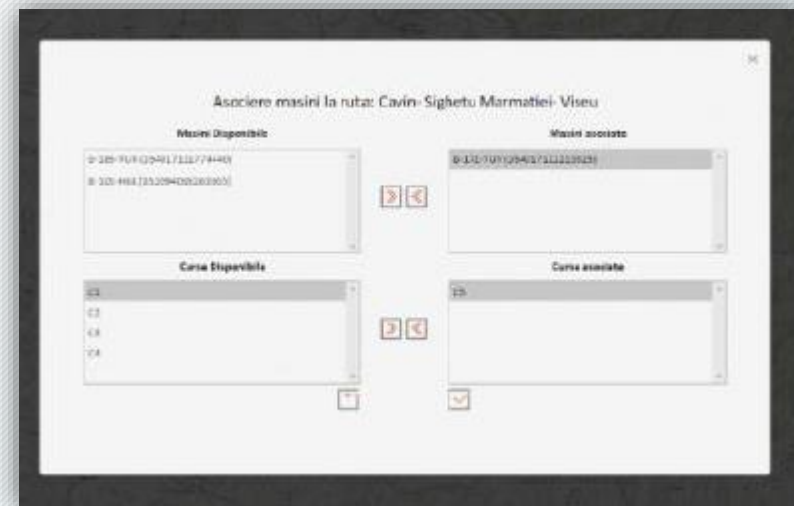

Administrare sistem