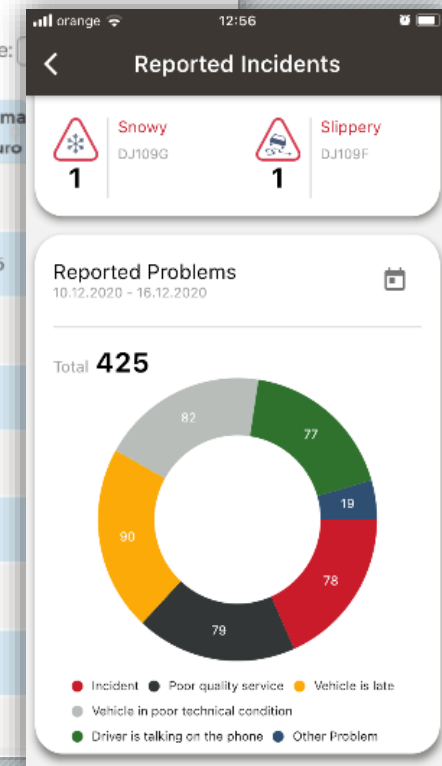

Rapoarte

Raport - Raport bilete

Plecari: Sosiri: Transportator: Tip plata: Titular: Interval:

Arată înregistrări pe pagină

Căutare:

Nr. crt.	Factura	Data	Numar tichet	Statie plecare	Data plecare	Statie sosire	Data sosire	Nr. pasageri	Transportator	Suma lei	Suma euro
1	-	17-12-2020,11:39	100419	Baia Mare	2020-12-17, 11:30:00	Ocna Şugatag centru	2020-12-17, 12:42:00	4	SC AutoBuz SRL	42	-
2	-	17-12-2020,10:47	100418	Baia Mare	2020-12-17, 11:30:00	Ocna Şugatag centru	2020-12-17, 12:42:00	3	SC AutoBuz SRL	-	0.5
3	-	17-12-2020,00:17	100415	Baia Mare	2020-12-17, 07:00:00	Ocna Şugatag centru	2020-12-17, 08:14:00	4	SC AutoBuz SRL	42	-
4	-	16-12-2020,23:46	100414	Borşa Complex	2020-12-16, 16:30:00	Baia Mare	2020-12-16, 20:42:00	10	SC AutoBuz SRL	105	-
5	-	16-12-2020,21:35	100413	Baia Mare	2020-12-17, 11:30:00	Borşa Complex	2020-12-17, 15:40:00	1	SC AutoBuz SRL	10.5	-
6	-	16-12-2020,21:34	100412	Borşa centru	2020-12-16, 16:46:00	Ocna Şugatag centru	2020-12-16, 19:28:00	1	SC AutoBuz SRL	10.5	-
7	-	16-12-2020,19:23	100411	Baia Mare	2020-12-16, 07:00:00	Borşa Complex	2020-12-16, 11:02:00	10	SC AutoBuz SRL	105	-
8	-	16-12-2020,18:27	100410	Baia Mare	2020-12-16, 12:30:00	Ocna Şugatag centru	2020-12-16, 13:42:00	4	SC AutoBuz SRL	42	-
9	-	16-12-2020,18:25	100409	Baia Mare	2020-12-16, 12:30:00	Ocna Şugatag centru	2020-12-16, 13:47:00	5	SC AutoBuz SRL	52.5	-