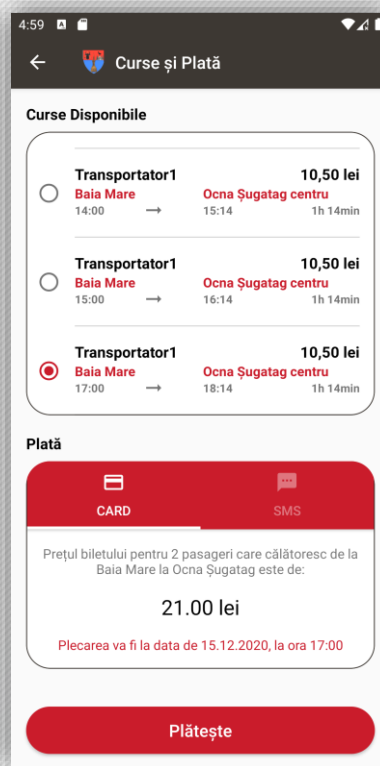

Ore plecarea din Baia Mare

Dus catre Băiuț	Intors catre Baia Mare
09:30	07:00
11:30	07:50
13:30	08:50
15:00	12:50
17:45	17:05

Închide

Starea drumurilor si probleme raportate

Aplicatie mobila

Rapoarte

Raport - Raport bilete