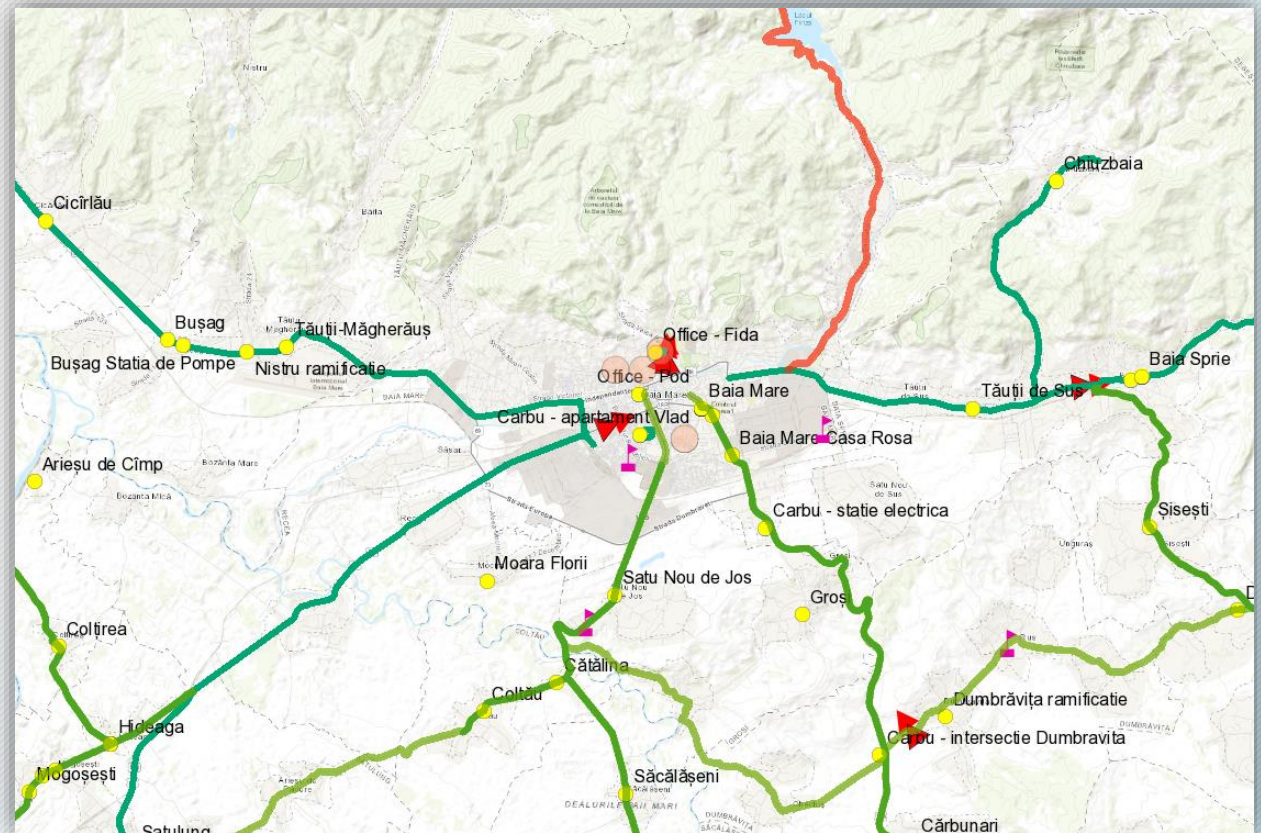

"Servicii realizare sistem de monitorizare a transportului public județean"

la nivelul județului Maramureș

Scopul

- Consiliul Județean Maramureș gestionează, conform Ordonanței nr. 27/2011 **transporturile rutiere, rutele și licențele de transport** aferente **transportului public de persoane**.
- Transportul în sine este efectuat de **operatori economici**, care câștigă dreptul de a opera respectivele rute în condițiile legii și ale contractelor de operare pe care le semnează.
- Scopul proiectului este **optimizarea transportului public** care se desfășoară pe aceste rute de transport, pune la dispoziție instrumente de analiză, de optimizare, respectiv **instrumente moderne de plată a serviciilor de transport** de către utilizatorii finali, cetățenii județului Maramureș.

Componenta geospatiala

Infrastructura de transport

- Rute
- Statii
- Contactele transportatorilor
- Pozitia in timp real a masinilor
- Probleme raportate

Orarul curselor care trec printr-o statie

Rute care trec prin statia 'Baia Mare Casa Rosa'

Monitorizari un timp real

Warning icon

Estimare timp

Imei	Denumire ruta	Sosire	Min
352094089263864	Baia Mare-Carbunari	09-12-2023, 18:51	10

Inchide

Localitate natCode sde.LOCALITATI#id_localitate;localitate#