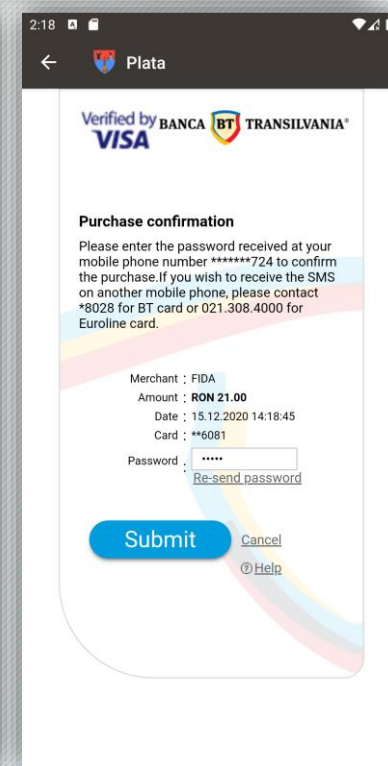

Ore plecarea din Baia Mare

Dus catre Băiuț	Intors catre Baia Mare
09:30	07:00
11:30	07:50
13:30	08:50
15:00	12:50
17:45	17:05

Închide

Starea drumurilor si probleme raportate

Aplicatie mobila

Rapoarte

Raport - Raport bilete