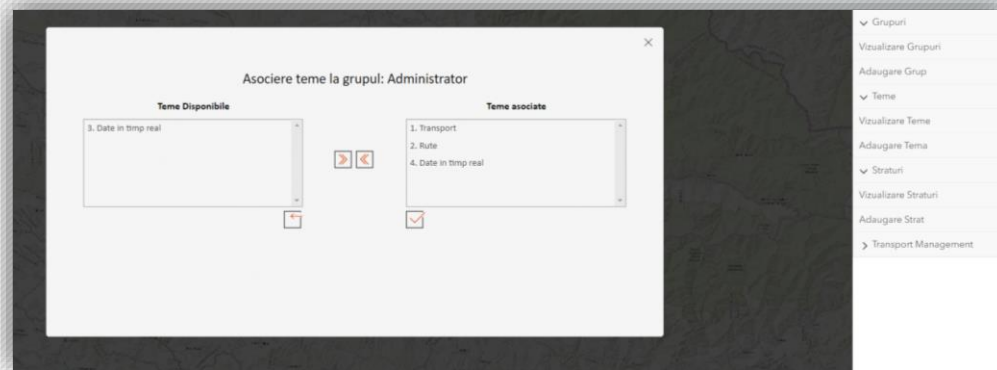

Administrare sistem