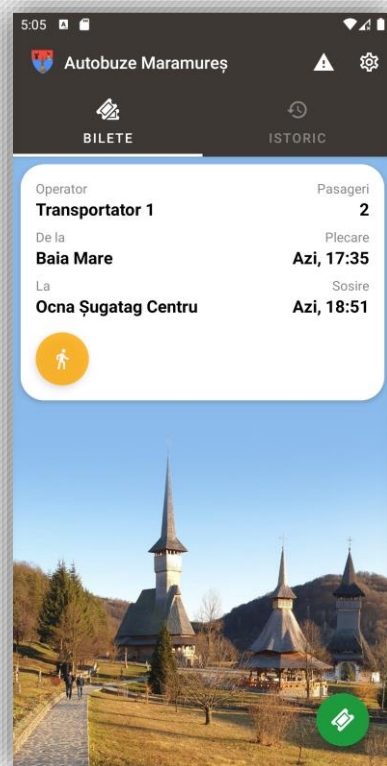

Ore plecarea din Baia Mare

Dus catre Băiuț	Intors catre Baia Mare
09:30	07:00
11:30	07:50
13:30	08:50
15:00	12:50
17:45	17:05

Închide

Starea drumurilor si probleme raportate

Aplicatie mobila

Rapoarte

Raport - Raport bilete