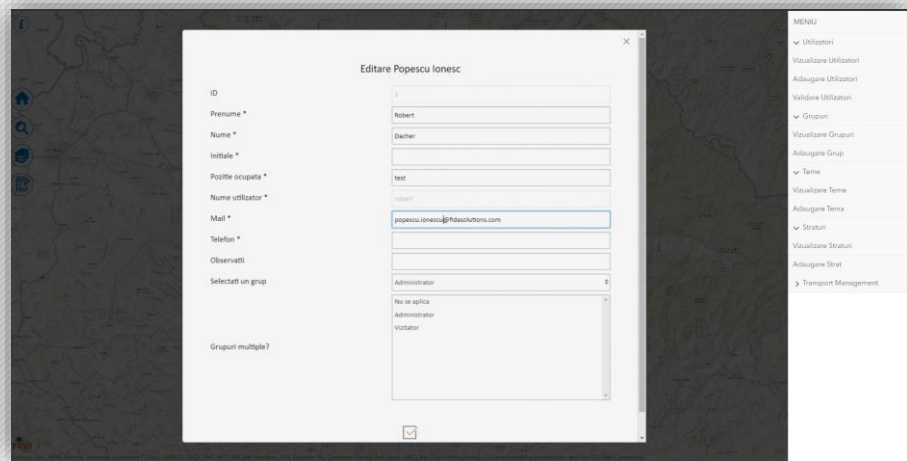

Administrare sistem