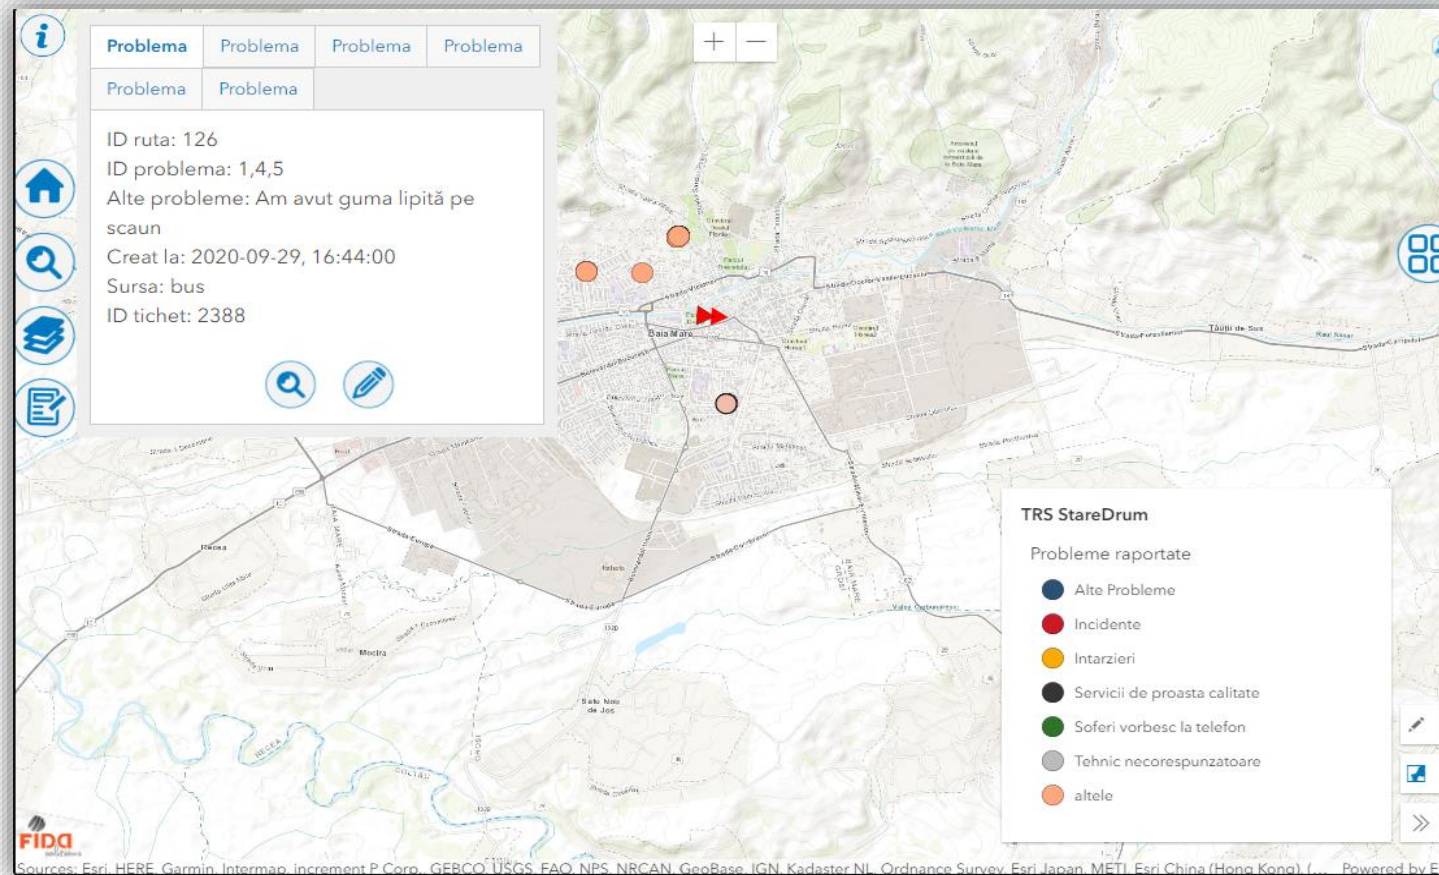

Starea drumurilor si probleme raportate