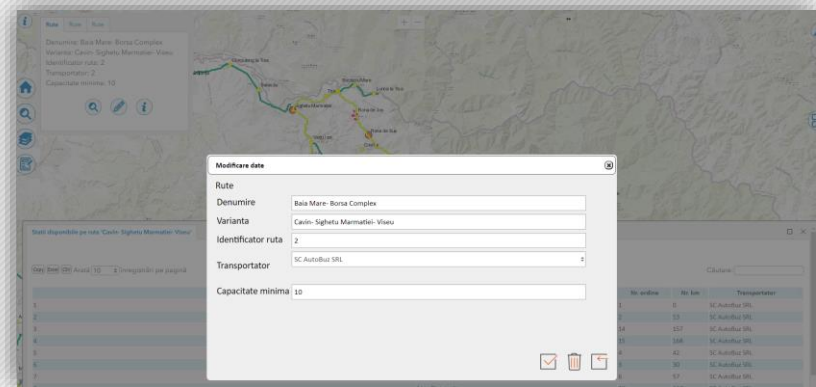

Administrare sistem