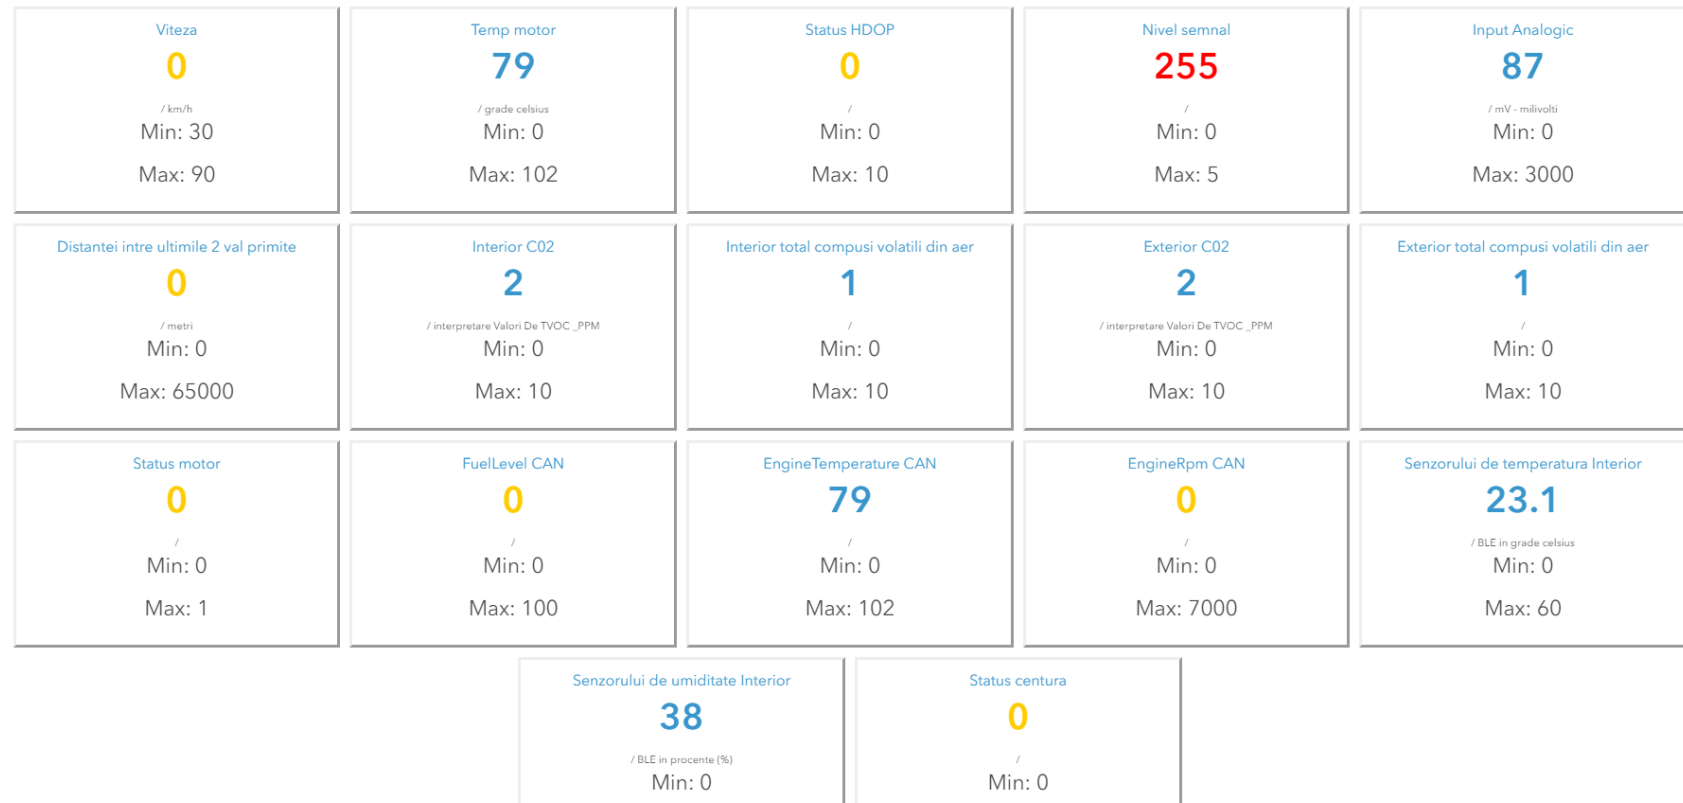

Senzori in timp real

Masini

IMEI: 354017111697617

Viteza: 63

Altitudine: 131

Ultimele coord GPS: 2023-12-13T13:41:16+02:00

Status motor: 1

Temperatura: 20

Umiditate: 60

Nr sateliti: 3

In miscare?: 1

Odometru: 404

Distanta (m): 146 529

Nr inmatriculare: B-183-TUR

Dashboard