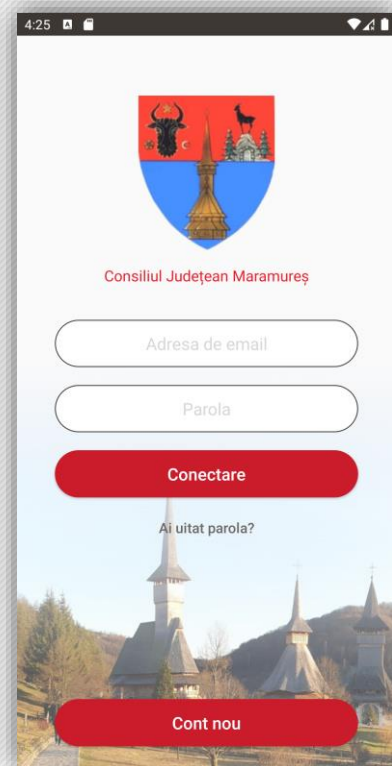

Ore plecarea din Baia Mare

Dus catre Băiuț	Intors catre Baia Mare
09:30	07:00
11:30	07:50
13:30	08:50
15:00	12:50
17:45	17:05

Închide

Starea drumurilor si probleme raportate

Aplicatie mobila

Rapoarte

Raport - Raport bilete